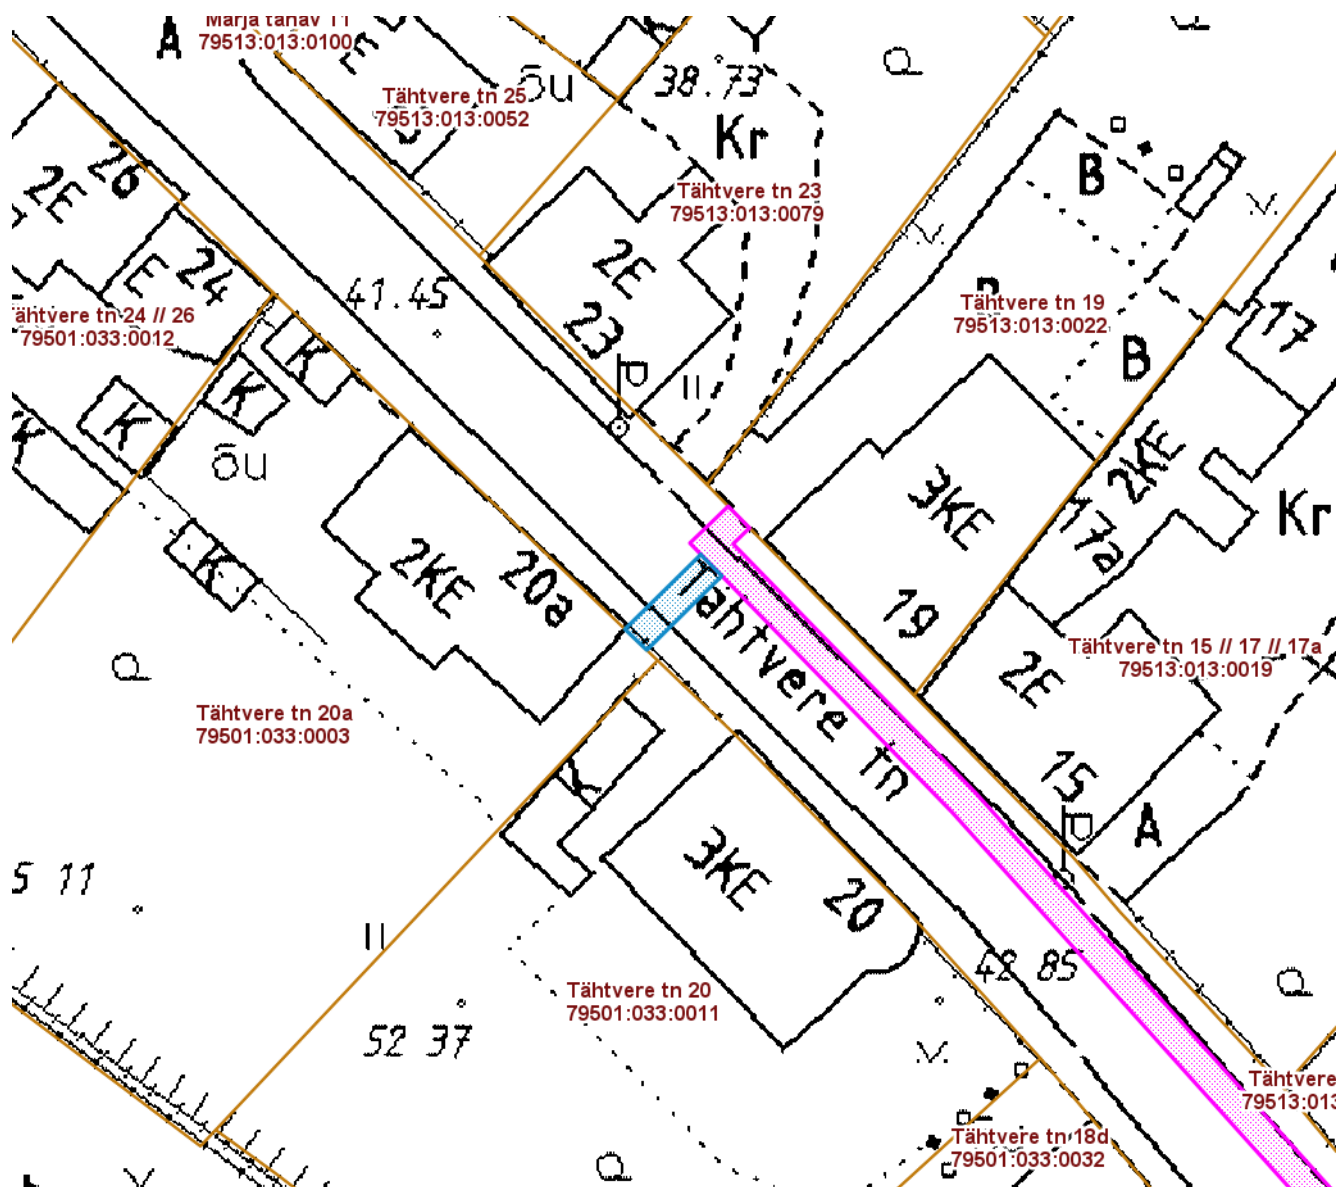

ISIKLIKU KASUTUSÕIGUSEGA KOORMATAVA

ALA SKEEM

Tähtvere tänav T1 (79513:013:0094)

M 1 : 500

— Isikliku kasutusõigusega seatav maa-ala 15 m² (A-kategooria gaasitoru)

— Olemasolevad piirangud ja isiklikud kasutusõigused

Nr	X	Y
1	6474787.98	658529.49
2	6474786.58	658530.89
3	6474781.68	658525.93
4	6474783.06	658524.48

Koostas: **Jelena Lindmäe**